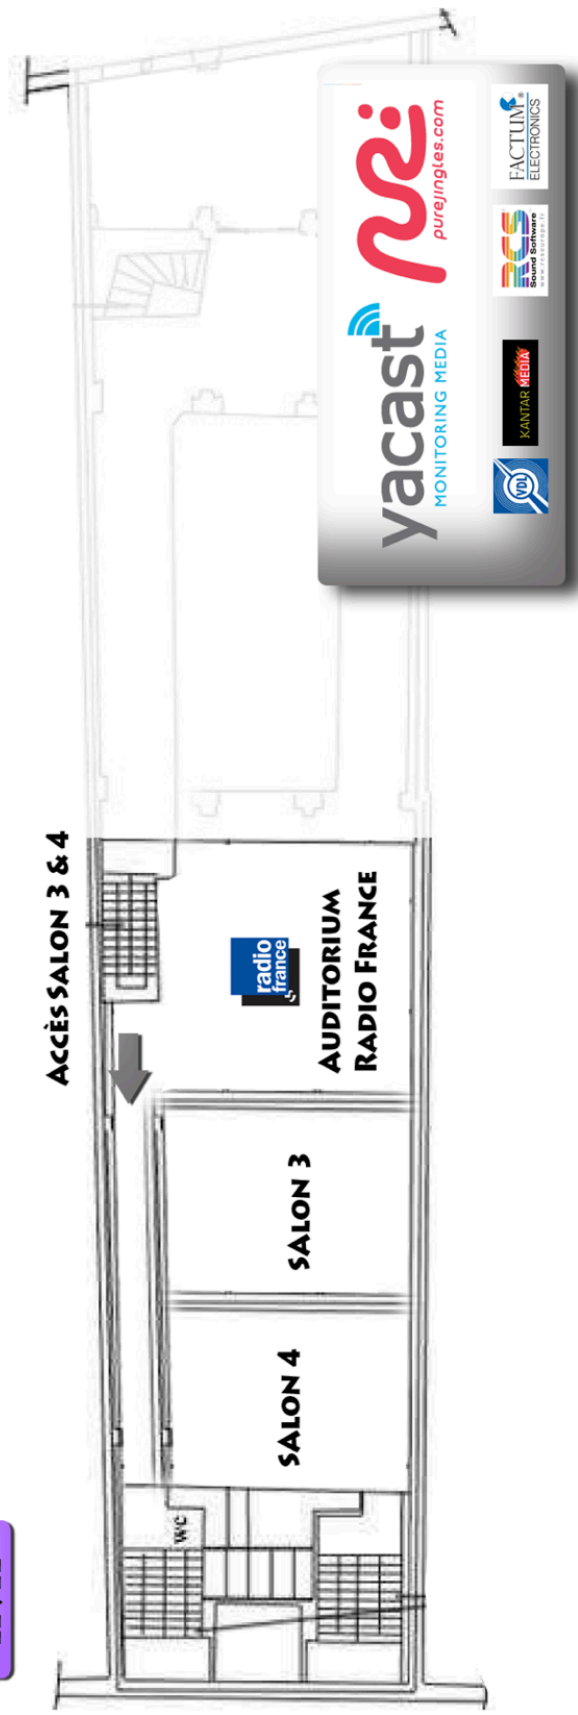

# PLAN DU SALON au 30 jan 2012

**Tapis  
Rouge**

www.le-radio.com

Versaillais

ÉTAGE

LEVEL

RDC - Hall d'entrée

Versaillais

# Sous-sol / Showroom

France

ÉTAGE  
**1**  
LEVEL

France

**SORTIE DE SECOURS**

**LIEU DE RENCONTRE**

**SCÈNE  
PLATEAU RADIO TV**

**MIXMEDIA**  
RADIO / TV / WEB / MOBILE

**FRONTIER SILICON**

**WORLD DAB**  
World DAB Forum

**40**

**45**

**42**

**46**

**48**

**49**

RCS  
Sound Software

FACTUM  
ELECTRONICS

[www.le-radio.com](http://www.le-radio.com)

Mondial

3ème étage

Mondial

**SORTIE  
DE SECOURS**