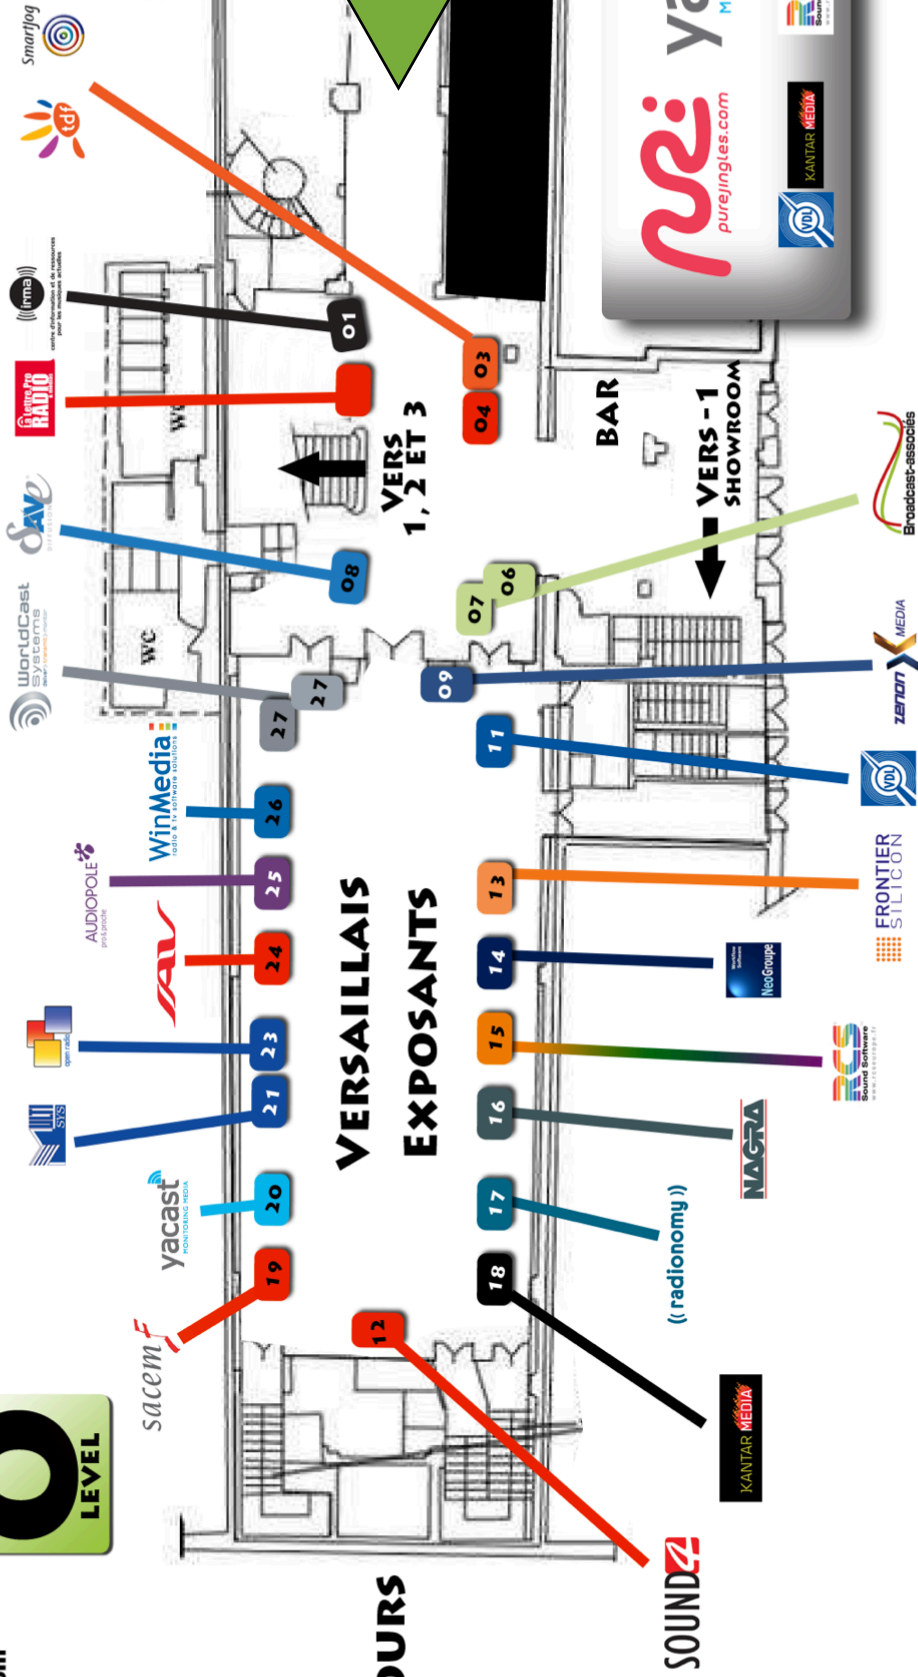

# PLAN DU SALON au 30 jan 2012

**Tapis  
Rouge**

www.le-radio.com

Versaillais

ÉTAGE

LEVEL

RDC - Hall d'entrée

Versaillais

**SORTIE DE SECOURS**

**SOUND4**

**SORTIE DE SECOURS**

www.le-radio.com

# Sous-sol / Showroom

France

ÉTAGE  
**1**  
LEVEL

France

**SORTIE DE SECOURS**

**LIEU DE RENCONTRE**

**SCÈNE  
PLATEAU RADIO TV**

**MIXMEDIA**  
RADIO / TV / WEB / MOBILE

**FRONTIER SILICON**

**WORLD DAB**  
World DAB Forum

**40**

**45**

**42**

**46**

**48**

**49**