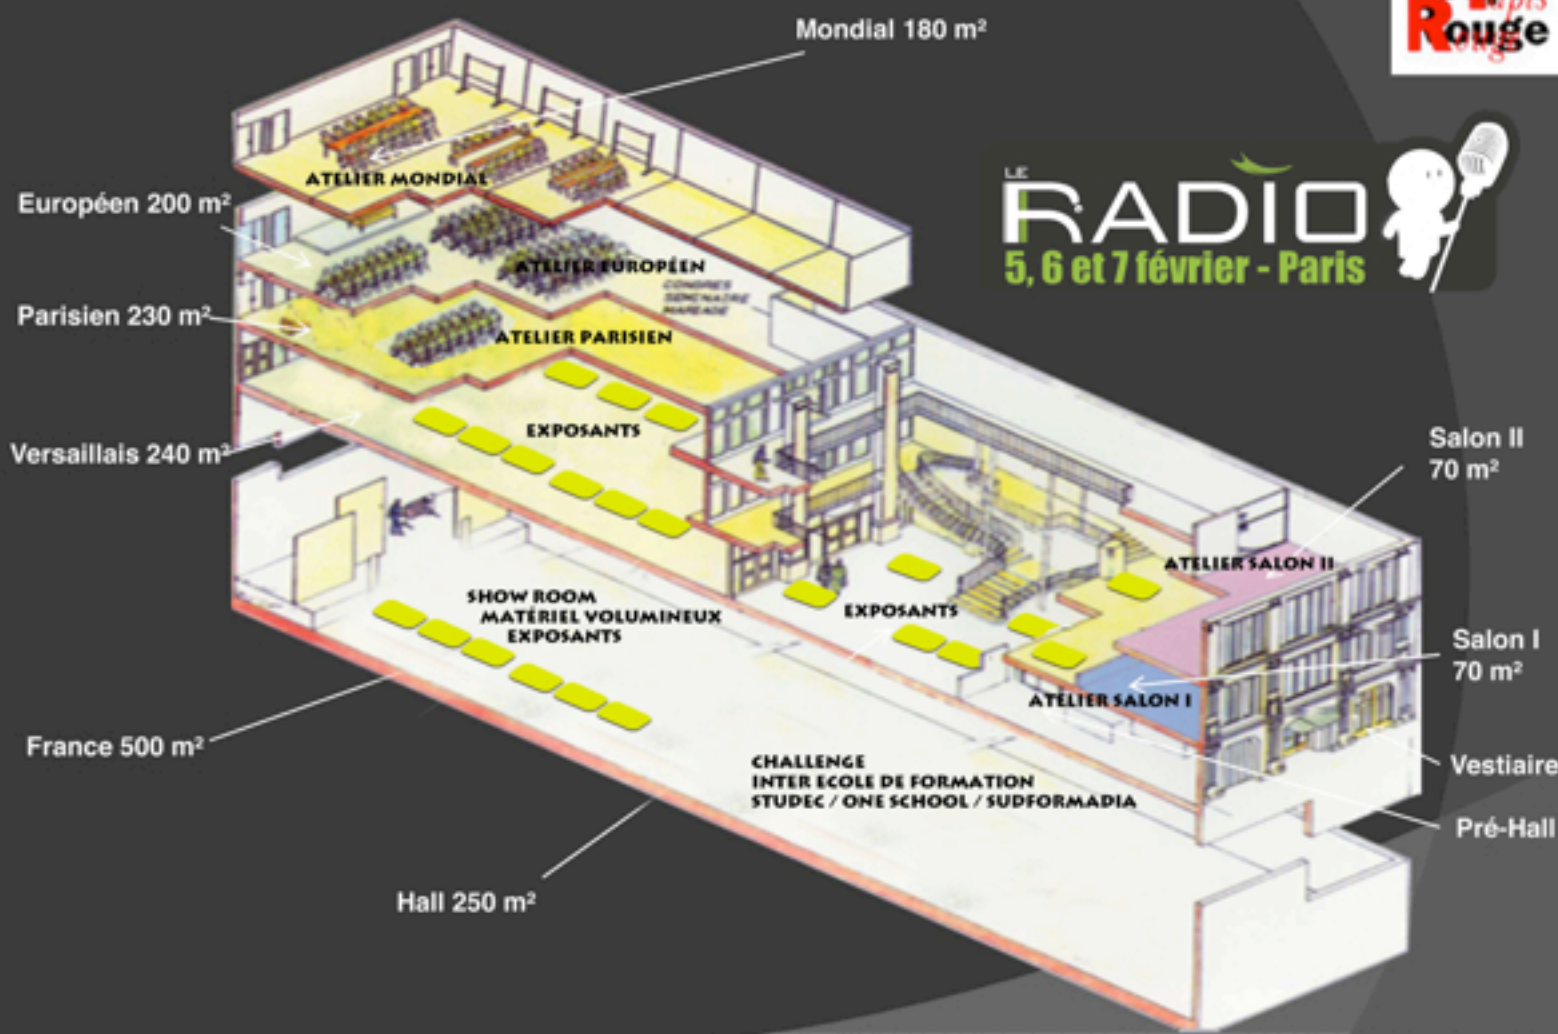

# PLAN DU SALON au 30 jan 2012

**Tapis  
Rouge**

www.le-radio.com

Versaillais

ÉTAGE

LEVEL

RDC - Hall d'entrée

Versaillais

# Sous-sol / Showroom

France

ÉTAGE  
**1**  
LEVEL

France

**SORTIE DE SECOURS**

**LIEU DE RENCONTRE**

**SCÈNE  
PLATEAU RADIO TV**

**MIXMEDIA**  
RADIO / TV / WEB / MOBILE