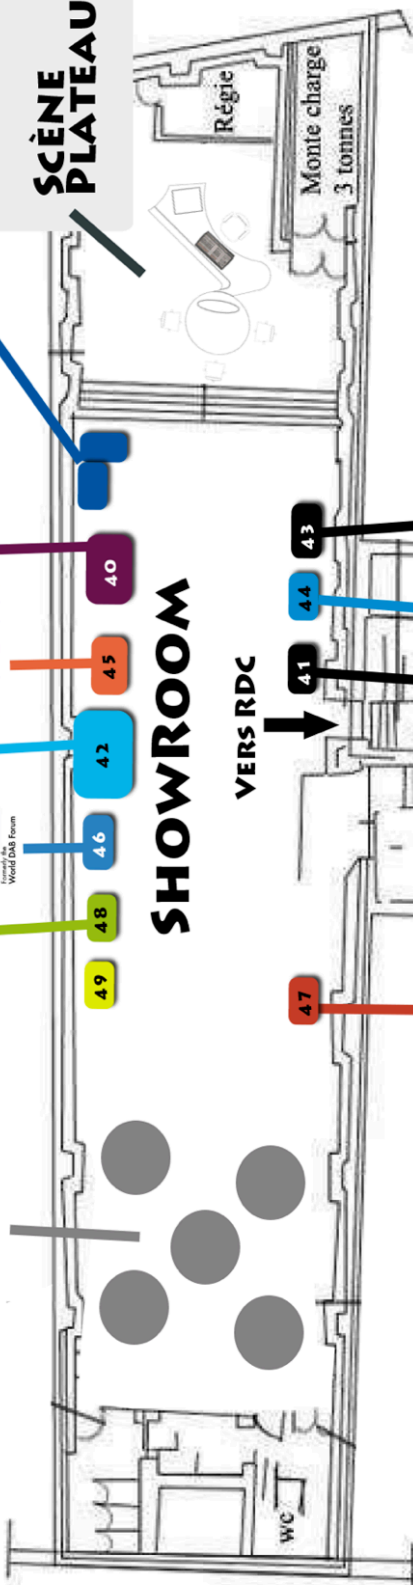

# PLAN DU SALON au 30 jan 2012

**Tapis  
Rouge**

www.le-radio.com

Versaillais

ÉTAGE

LEVEL

RDC - Hall d'entrée

Versaillais

# Sous-sol / Showroom

France

ÉTAGE  
**1**  
LEVEL

France

**SORTIE DE SECOURS**

**LIEU DE RENCONTRE**

**SCÈNE  
PLATEAU RADIO TV**

**MIXMEDIA**  
RADIO / TV / WEB / MOBILE